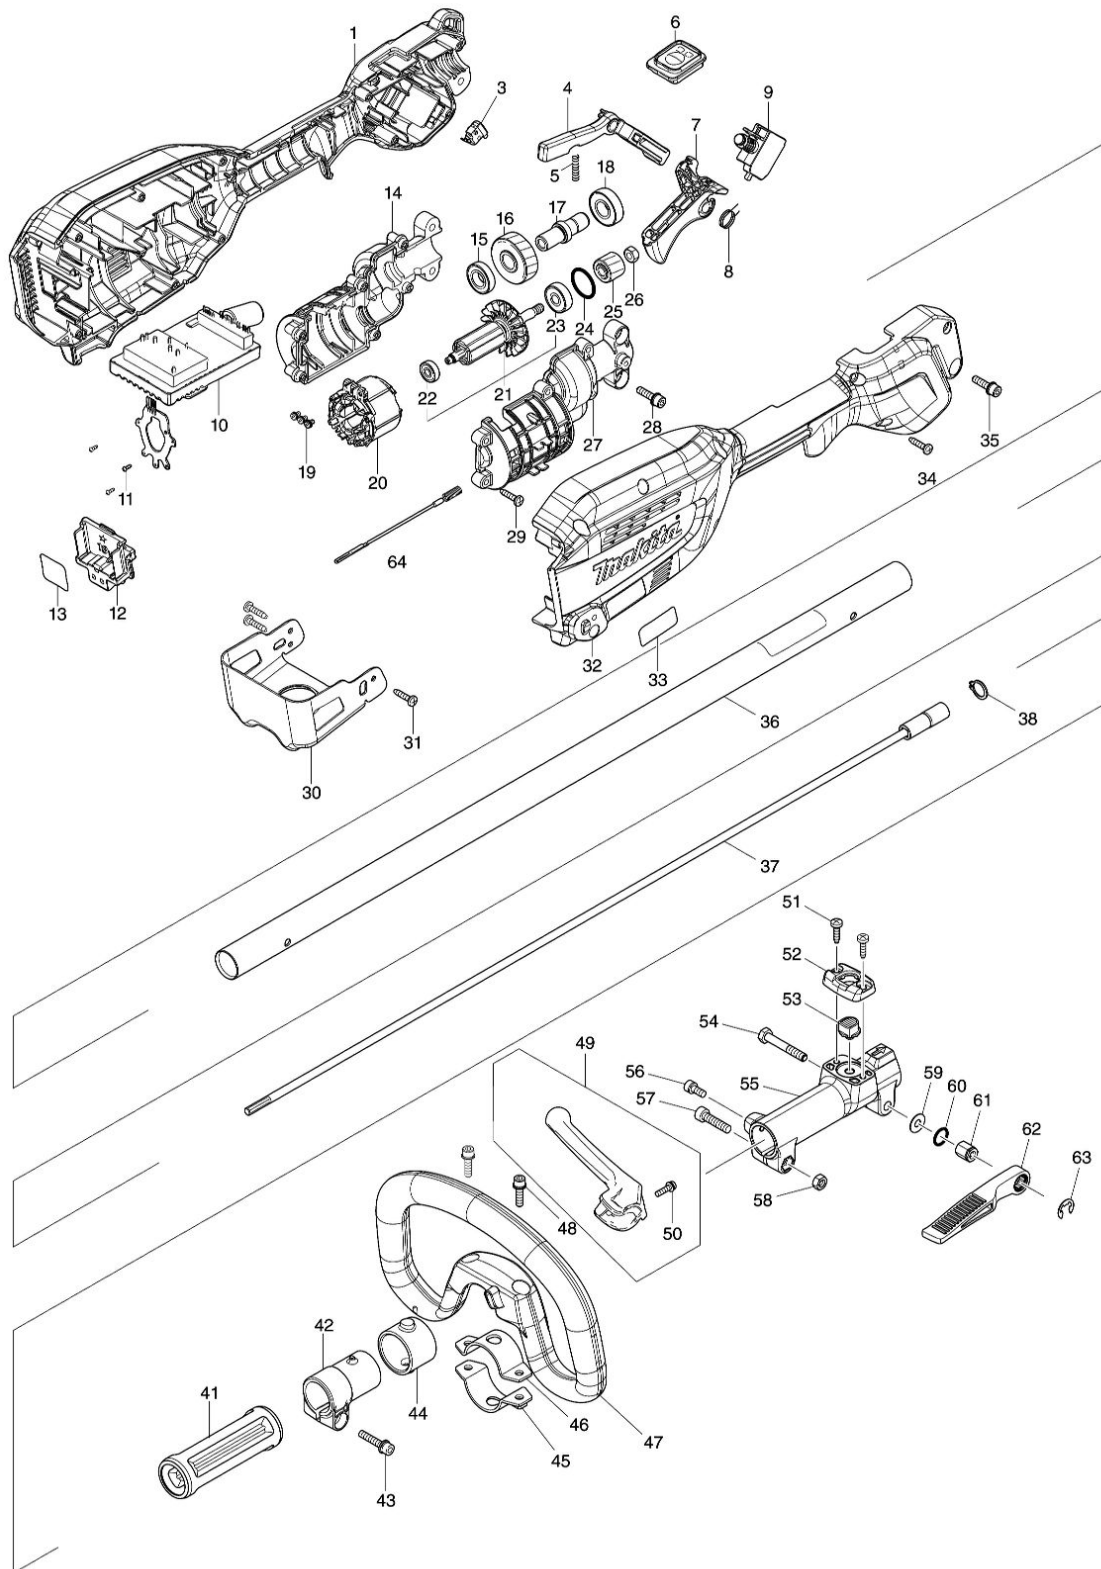

Model No.DUX18 GRDLSS MULTI FNCTN POWER HEAD

Nr.	Part nr.	Name
001	183R81-8	Handgreepset DUX18
001C10	263005-3	Rubber Pen 6 AC320H P
001C20	931202-6	Zeskantmoer M5 A
003	632G61-0	Schakelaar Dst111
004	412863-6	Schakelknop DUR192L
005	233101-1	Drukveer 4
006	140W41-3	Schakelcircuit DUR192L
006C10	8007N9-0	Label schakel DUB363
007	459758-2	Schakelknop DUR369N
008	233622-3	Torsieveer 12
009	651494-8	Schakelaar DUR192L
010	620D89-2	Controller DUX18
011	266490-9	Parker Ck 2X6Mm DDF483 P
012	644809-6	Aansluitunit Djr186 A
013	857X05-3	Serienummer Label DUX18
014	183R80-0	Motorhuisset DUX18
014C10	931202-6	Zeskantmoer M5 A
015	210243-8	Kogellager 6901ZZ DUX18
016	227848-7	Tandwiel 33 DUX18
017	327719-9	As hub DUX18
018	210244-6	Kogellager 6001ZZ DUX18
019	652069-6	Kruiskop Schroef M3X6
020	629A28-1	Veld DUX18
021	519654-7	Anker DUX18
022	211007-3	Kogellager 625ZZ
023	210050-9	Kogellager 627Zz A
024	213843-3	O-ring 21 DUR192L P
025	227849-5	Tandwiel 16 DUX18
026	252153-3	Zeskantmoer M6X10
027	183R80-0	Motorhuisset DUX18
027C10	931202-6	Zeskantmoer M5 A
028	922234-4	Inbusbout M5X20
029	266326-2	Tap Schroef 4X18mm P
030	347765-6	Batterijhouder DUX18
031	266326-2	Tap Schroef 4X18mm P
032	183R81-8	Handgreepset DUX18
032C10	263005-3	Rubber Pen 6 AC320H P
032C20	931202-6	Zeskantmoer M5 A
033	857W99-2	Naamplaat DUX18
034	266326-2	Tap Schroef 4X18mm P
035	922234-4	Inbusbout M5X20
036	140X34-6	Steel B DUX18
036C10	8029L8-6	Waarschuingslabel DUX18
037	141238-9	Binnenas Ux361Dz
038	961052-5	Borgring S-12
041	451601-1	Afstandhouder Bbc300L